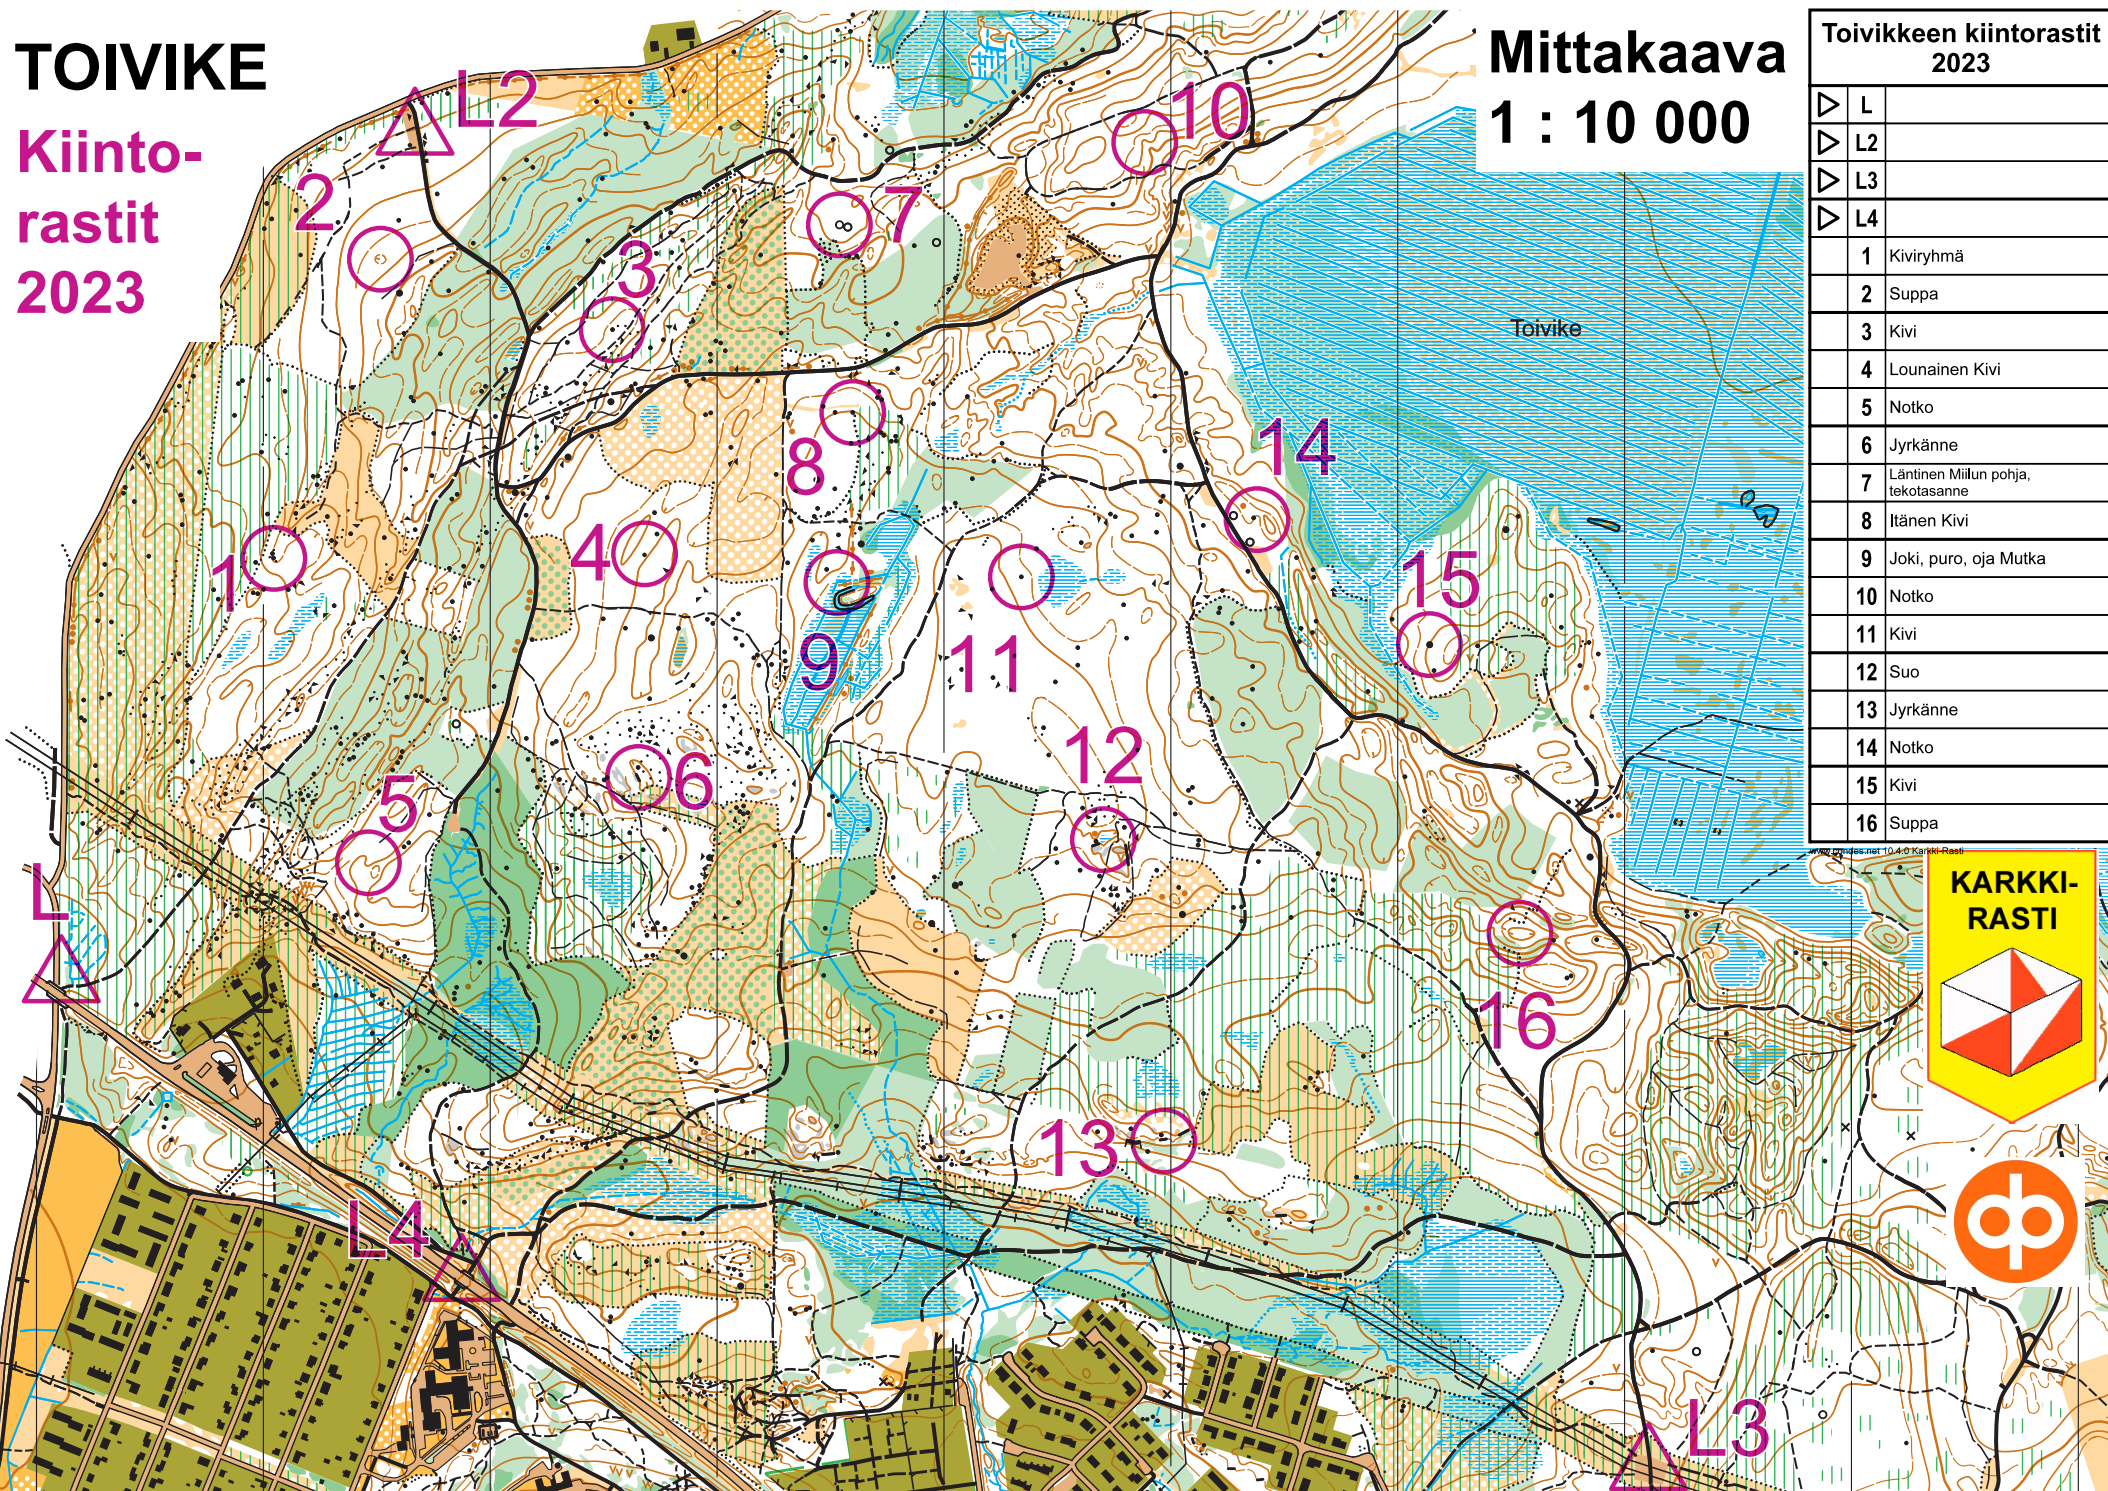

# TOIVIKE

Kiinto-  
rastit  
2023

Mittakaava

1 : 10 000

Toivikkeen kiintorastit  
2023

▷ L	
▷ L2	
▷ L3	
▷ L4	
1	Kiviryhmä
2	Suppa
3	Kivi
4	Lounainen Kivi
5	Notko
6	Jyrkänne
7	Läntinen Miilun pohja, tekotasanne
8	Itänen Kivi
9	Joki, puro, oja Mutka
10	Notko
11	Kivi
12	Suo
13	Jyrkänne
14	Notko
15	Kivi
16	Suppa

KARKKI-  
RASTI