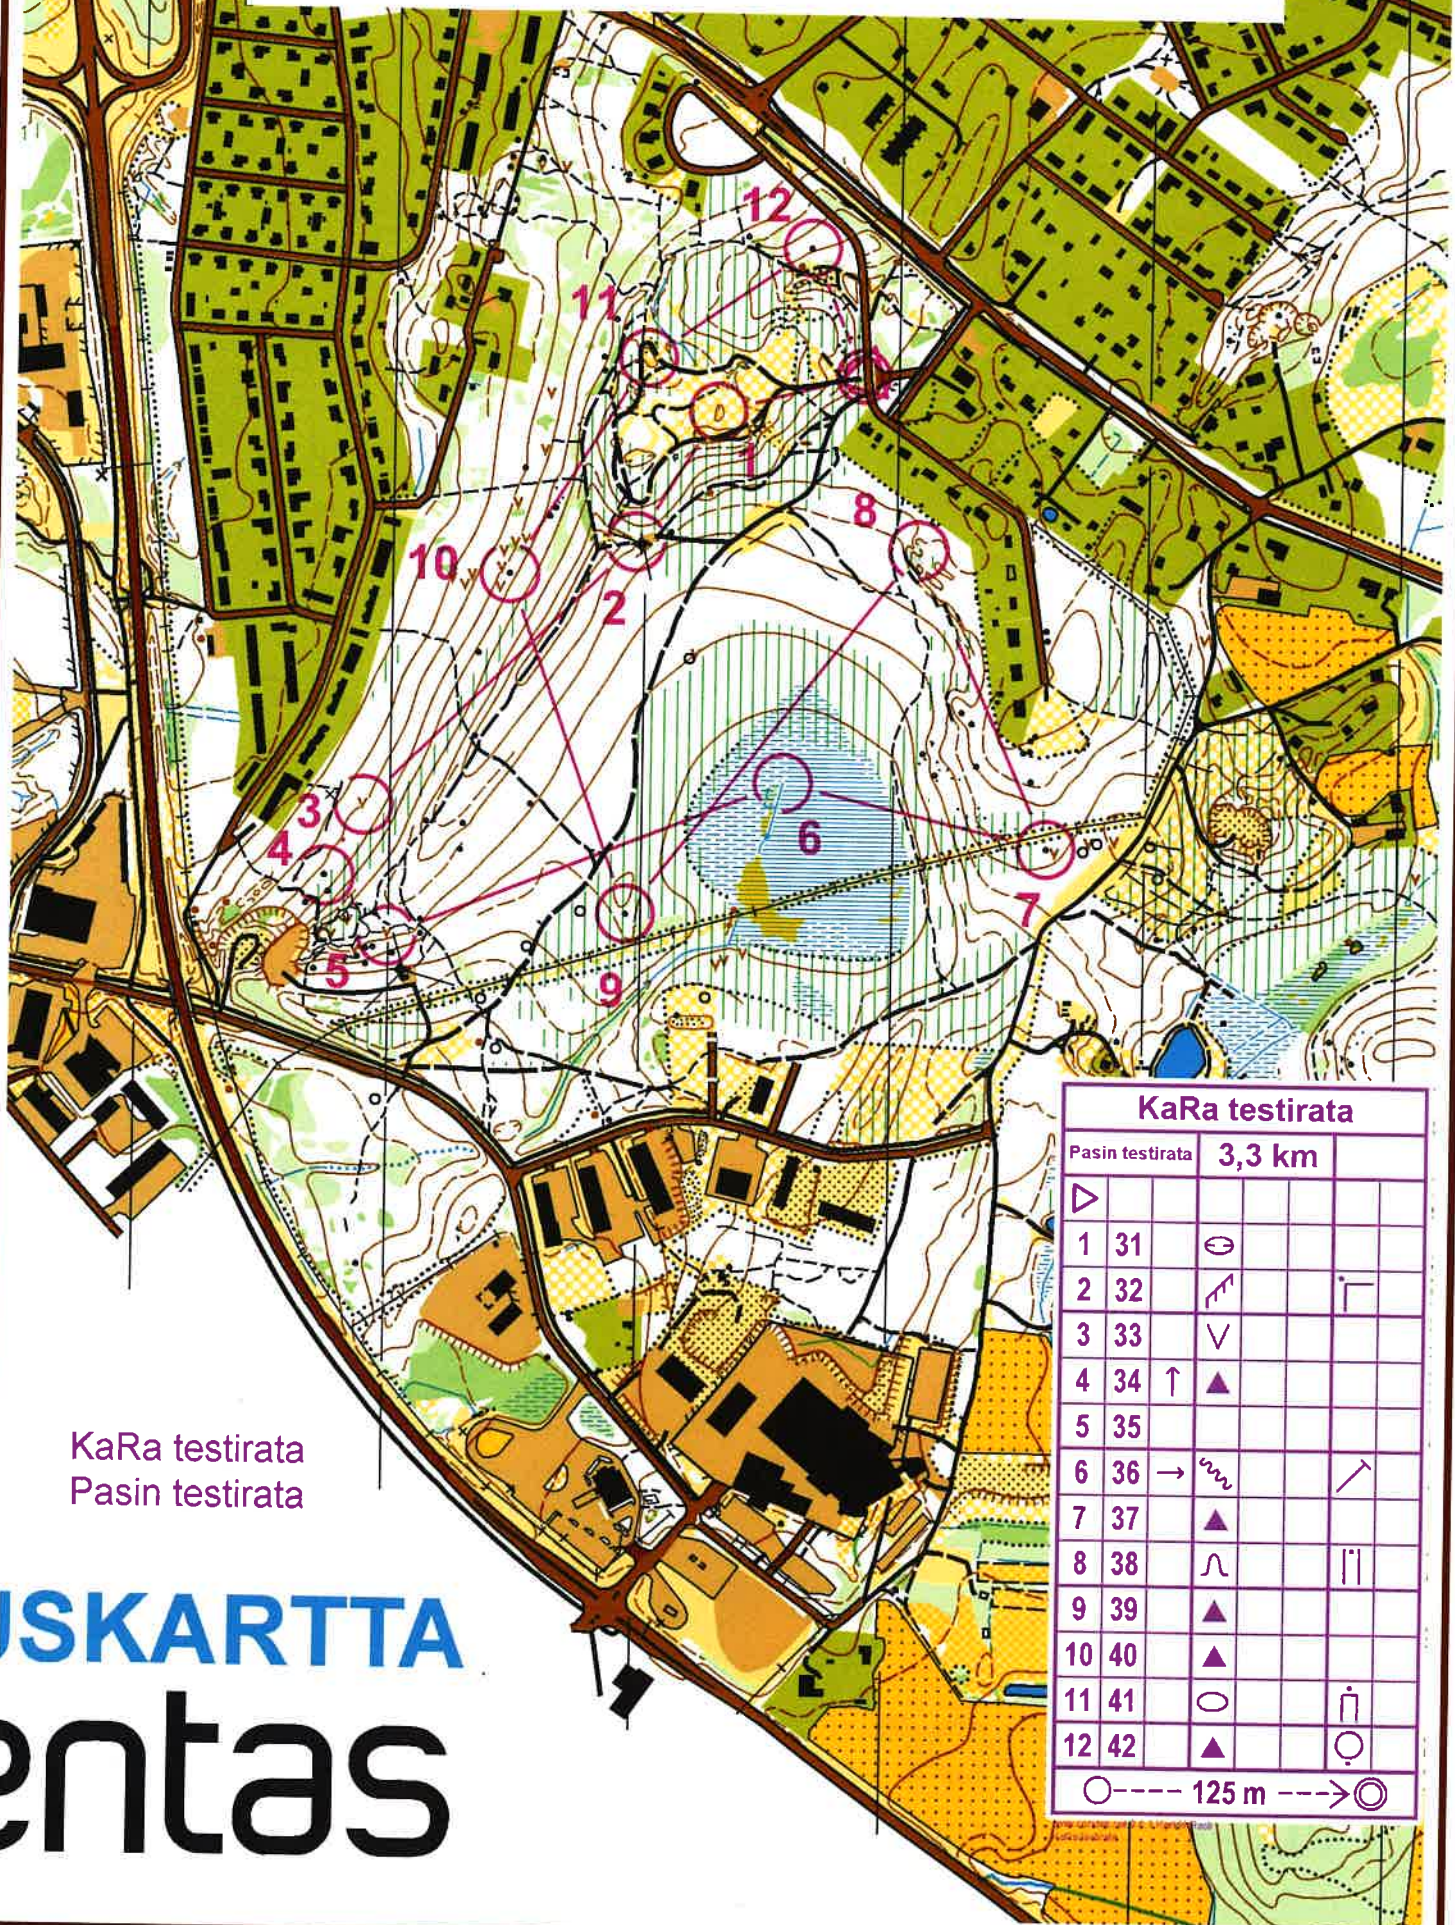

# MOVENTAS 1 : 7 500

KaRa testirata  
Pasin testirata

ISKARTTA  
enttas

KaRa testirata			
Pasin testirata	3,3 km		
▷			
1	31	⊙	
2	32	↗	└┘
3	33	∨	
4	34	↑ ▲	
5	35		
6	36	→ wavy	└┘
7	37	▲	
8	38	∩	
9	39	▲	
10	40	▲	
11	41	○	┆
12	42	▲	○

○----- 125 m ----->⊙