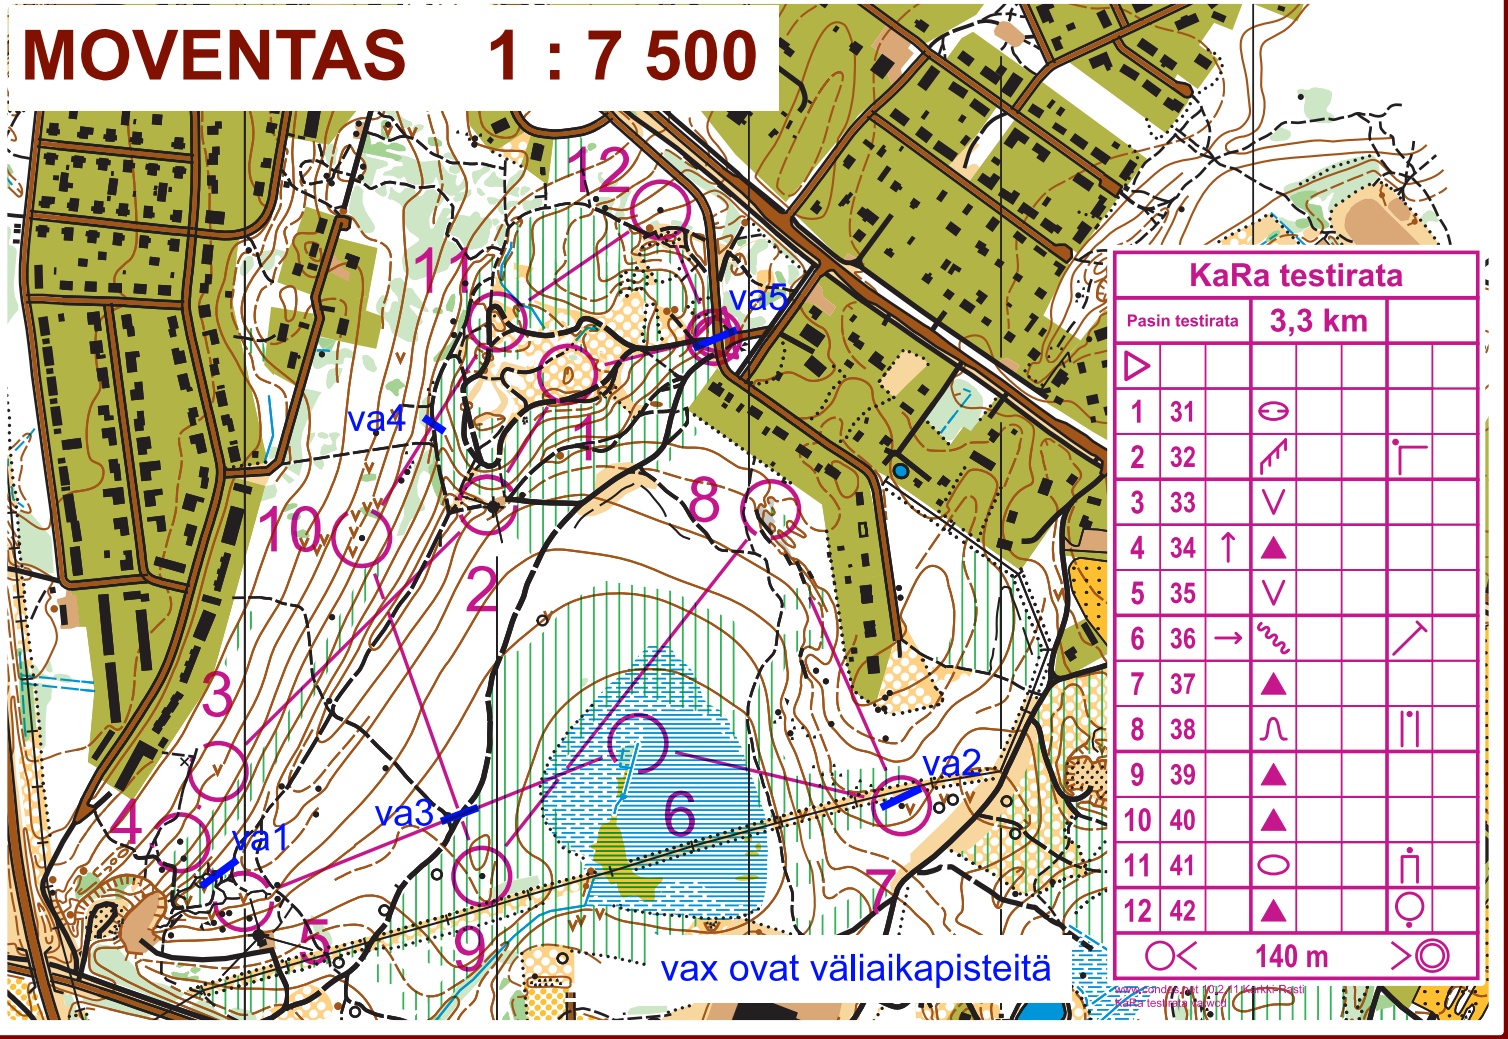

MOVENTAS 1 : 7 500

KaRa testirata			
Pasin testirata	3,3 km		
▷			
1	31	⊖	
2	32	↗	└
3	33	∨	
4	34	↑ ▲	
5	35	∨	
6	36	→ wavy	↗
7	37	▲	
8	38	∩	||
9	39	▲	
10	40	▲	
11	41	○	⋈
12	42	▲	⊙
○ <	140 m	> ○	

vax ovat väliaikapisteitä