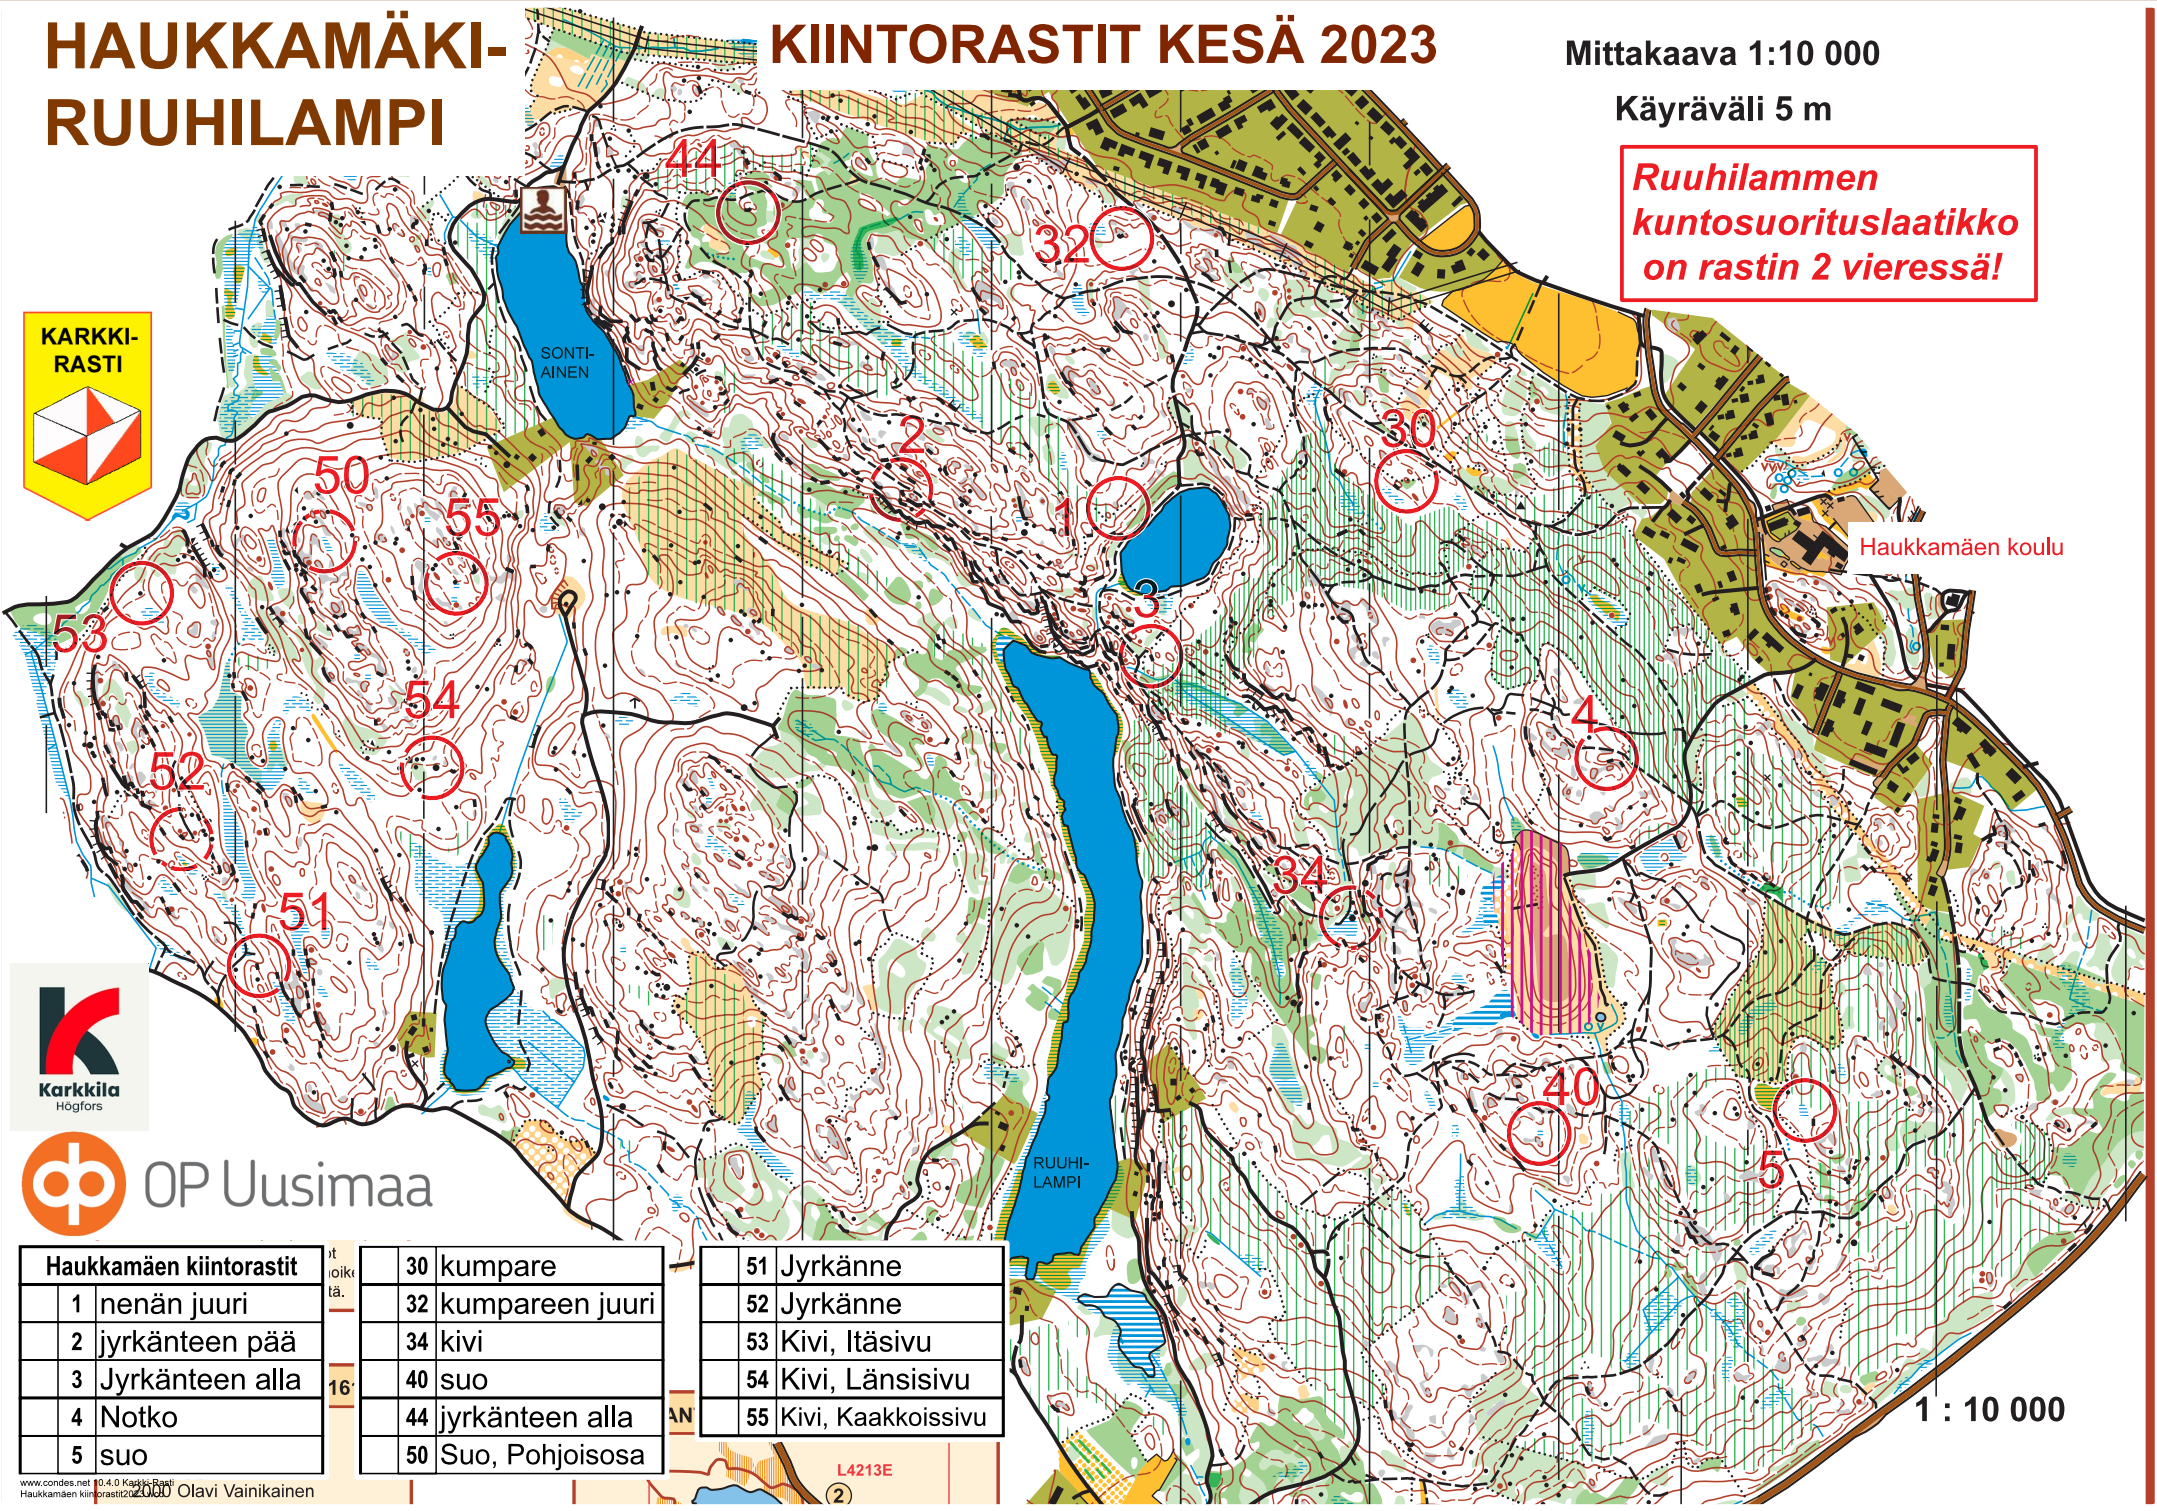

HAUKKAMÄKI- RUUHI-LAMPI

KIINTORASTIT KESÄ 2023

Mittakaava 1:10 000

Käyräväli 5 m

**Ruuhilammen
kuntosuorituslaatikko
on rastin 2 vieressä!**

Haukkämäen koulu

| Haukkämäen kiintorastit | | it oiki tä. | 16 |
|-------------------------|-----------------|-------------------|--------------------|
| 1 | nenän juuri | 30 | kumpare |
| 2 | jyrkänteen pää | 32 | kumpareen juuri |
| 3 | Jyrkänteen alla | 34 | kivi |
| 4 | Notko | 40 | suo |
| 5 | suo | 44 | jyrkänteen alla |
| | | 50 | Suo, Pohjoisosa |
| | | 51 | Jyrkäne |
| | | 52 | Jyrkäne |
| | | 53 | Kivi, Itäsivu |
| | | 54 | Kivi, Länsisivu |
| | | 55 | Kivi, Kaakkoissivu |

1 : 10 000