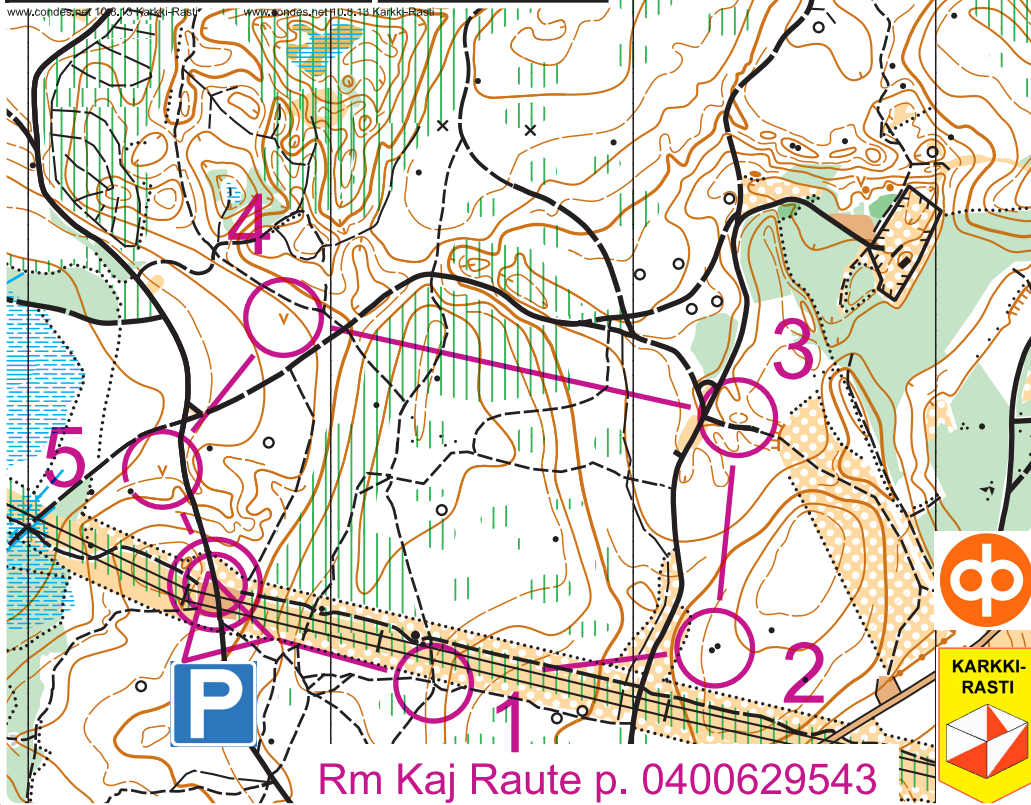

# TOIVIKE

1 : 7500

Toivike 16.4. - 22.4.			16.4. - 22.4.		
D Lyhyt helppo	1,5 km		1,5 km		
1	31	Polku Polku Risteys	/	/	X
2	32	Kivi Kivi 1.3/1.3, Välissä	▲	▲	1.3 / 1.3
3	33	Kukkula, Päällä	○		⋈
4	34	Pieni kaivettu kuoppa	∇		
5	35	Pieni kaivettu kuoppa	∇		
○ <	130 m	> ○	○ <	130 m	> ○

D Lyhyt helppo  
1,5 km

Rm Kaj Raute p. 0400629543