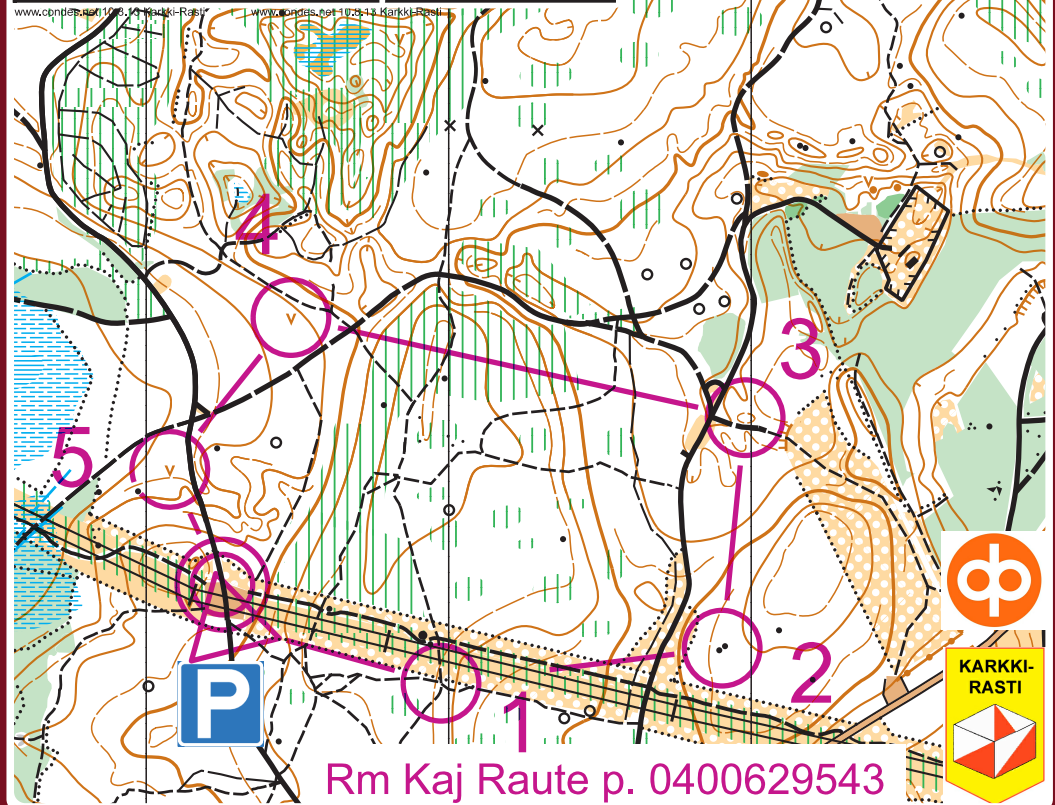

D Lyhyt helppo  
1,5 km

Rm Kaj Raute p. 0400629543

# TOIVIKE

1 : 7500

Toivike 16.4. - 22.4.			16.4. - 22.4.		
D Lyhyt helppo	1,5 km		1,5 km		
1	31	Polku Polku Risteys	/	/	X
2	32	Kivi Kivi 1.3/1.3, Välissä	▲	▲	1.3 / 1.3
3	33	Kukkula, Päällä	○		⋈
4	34	Pieni kaivettu kuoppa	∇		
5	35	Pieni kaivettu kuoppa	∇		
○ <	130 m	> ○	○ <	130 m	> ○