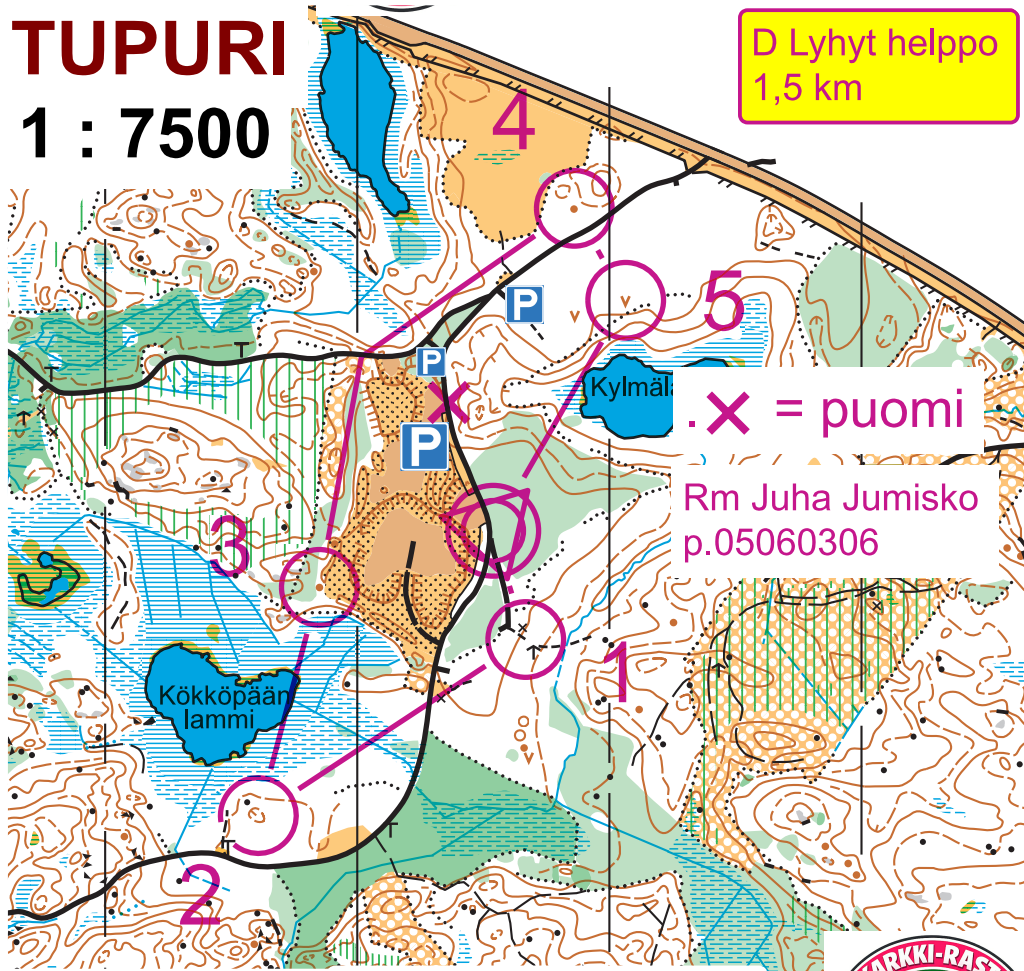

TUPURI

1 : 7500

D Lyhyt helppo
1,5 km

.X = puomi
Rm Juha Jumisko
p.05060306

Kuntorastit 30.4. - 6.5.				
D Lyhyt helppo	1,5 km			
1	47	/		↘
2	39	⊖		
3	46	●		
4	45	●		
5	44	∨		
		⊗	275 m	⊙

orastit 30.4. - 6.5.		
lyppo	1,5 km	
		Polku, Kaakkoispää
		Suppa
		Pieni kumpare
		Pieni kumpare
		Pieni kaivettu kuoppa
		⊗ 275 m ⊙